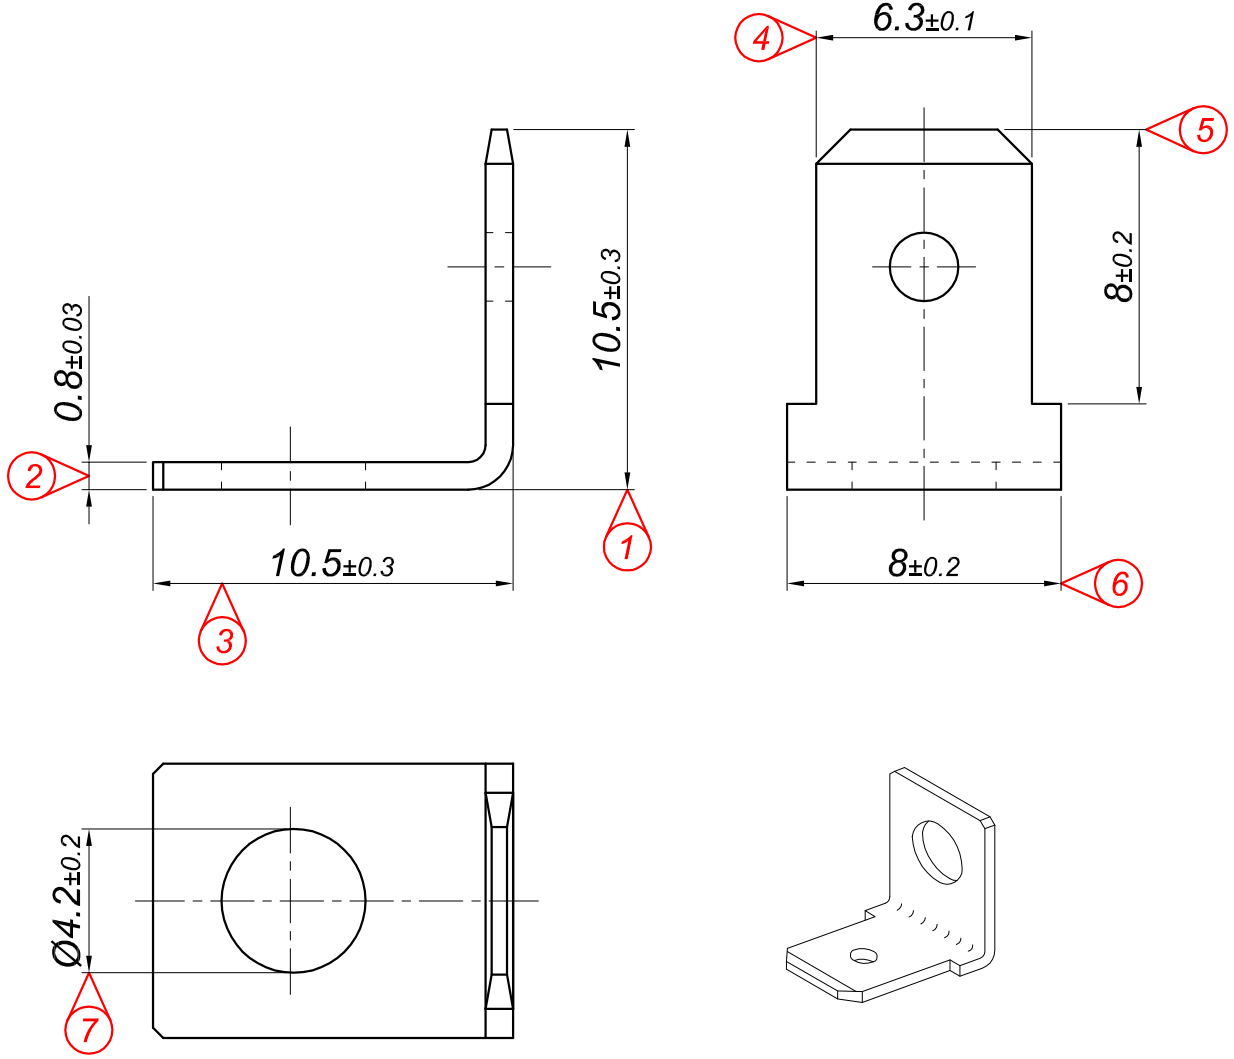

PARÇA KODU PART CODE	PARÇA ADI PART NAME	MALZEME MATERIAL	KAPLAMA COATING
TÖZ 2041 DP	6.3 "T" ERKEK Ø4.2 KARE 90° =DP=	(CuZn30) Pirinç / Brass	—
TÖZ 2041 DPK	6.3 "T" ERKEK Ø4.2 KARE 90° =DPK=	(CuZn30) Pirinç + Kalay / Brass + Sn	Kalay / Sn (3-5µ)

Resim üzerinden ölçü almayınız
do not measure on drawing

Tarih / Date	26.11.2014	İmza / Signature	Ölçek / Scale		
Çizen / Desing	M.Yağcı		5 / 1		
Onay / Approval	S.Gölcük		No	Değişiklik / Revision	Tarih/Date

Parça Adı:
Part Name 6.3 "T" ERKEK Ø4.2 KARE 90°

Parça Kodu:
Part Code TÖZ 2041